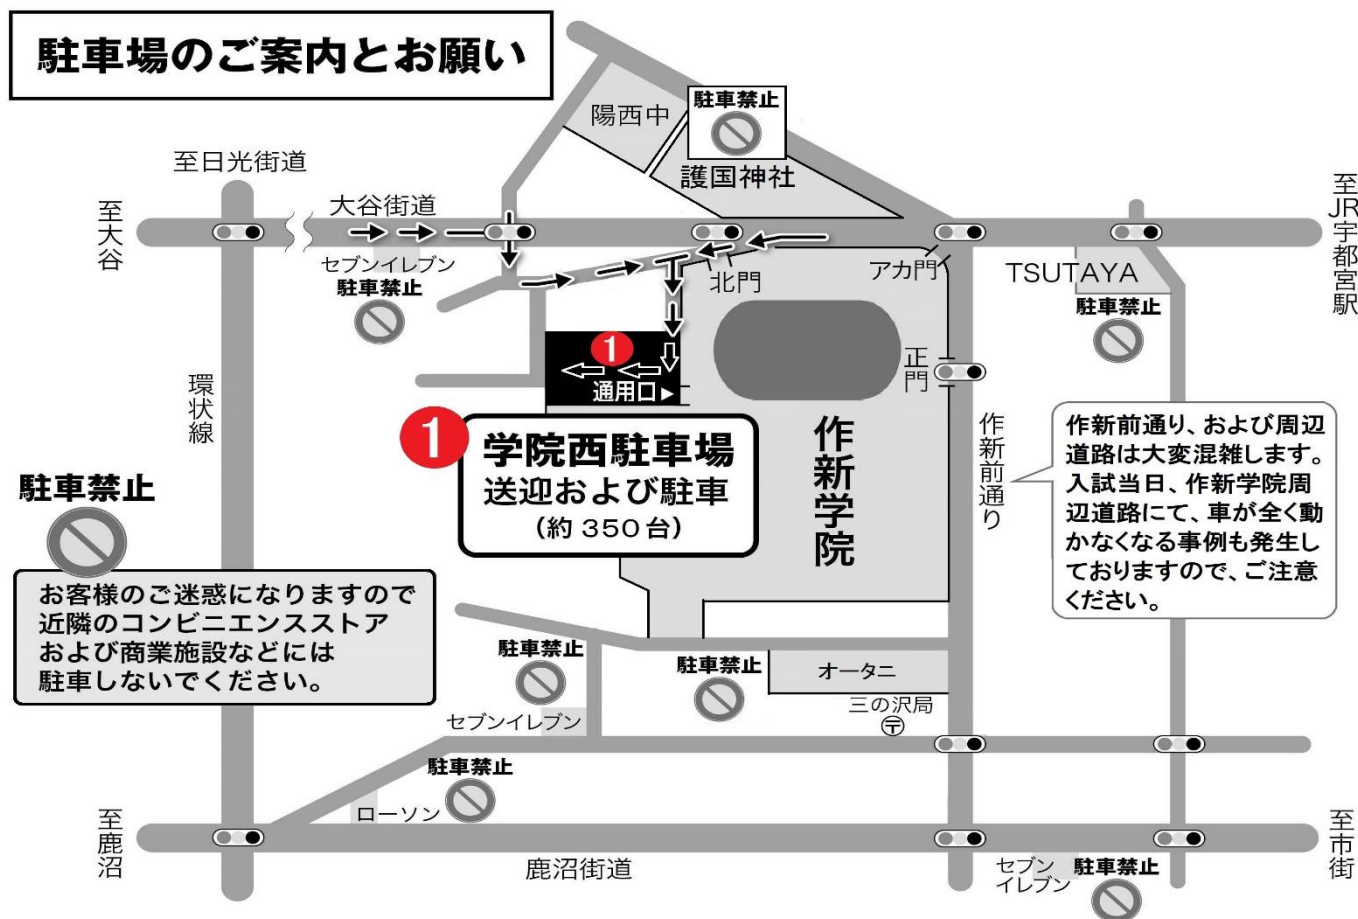

作新学院高等学校 令和2年度（2020年度）第2回入学試験 「受験生送迎」および「駐車場」「駐輪場」利用に際してのお願い

入学試験当日の本校（一の沢）周辺は、受験生送迎の車両などで大変混雑いたします。車での送迎は、できる限りご遠慮ください。入学試験当日、「作新前通り」および周辺道路で、車が全く動かなくなる事例も発生しております。また、近隣の交通状況による遅刻は認められませんので、ご注意ください。また、近隣商業施設への駐車は絶対になさらないよう、お願いいたします。

駐車場につきましては、下記のとおり駐車場をご用意しておりますが、駐車台数に限りがございますので公共交通機関をご利用くださいますよう、ご協力をお願いいたします。

送迎および駐車（乗降）

1 学院西駐車場（旧JR車庫） **送迎および駐車（乗降）**

★受験生の駐輪場について

駐輪場を学内に用意しております。自転車でお越しの受験生は、正門またはアカ門（アカデミア・ゲート）から入り、係員の指示に従って駐輪してください。

※護国神社駐車場は使用できません。

※学院西駐車場の駐車台数には限りがございます。あらかじめご了承ください。

（最大駐車可能台数 約350台）