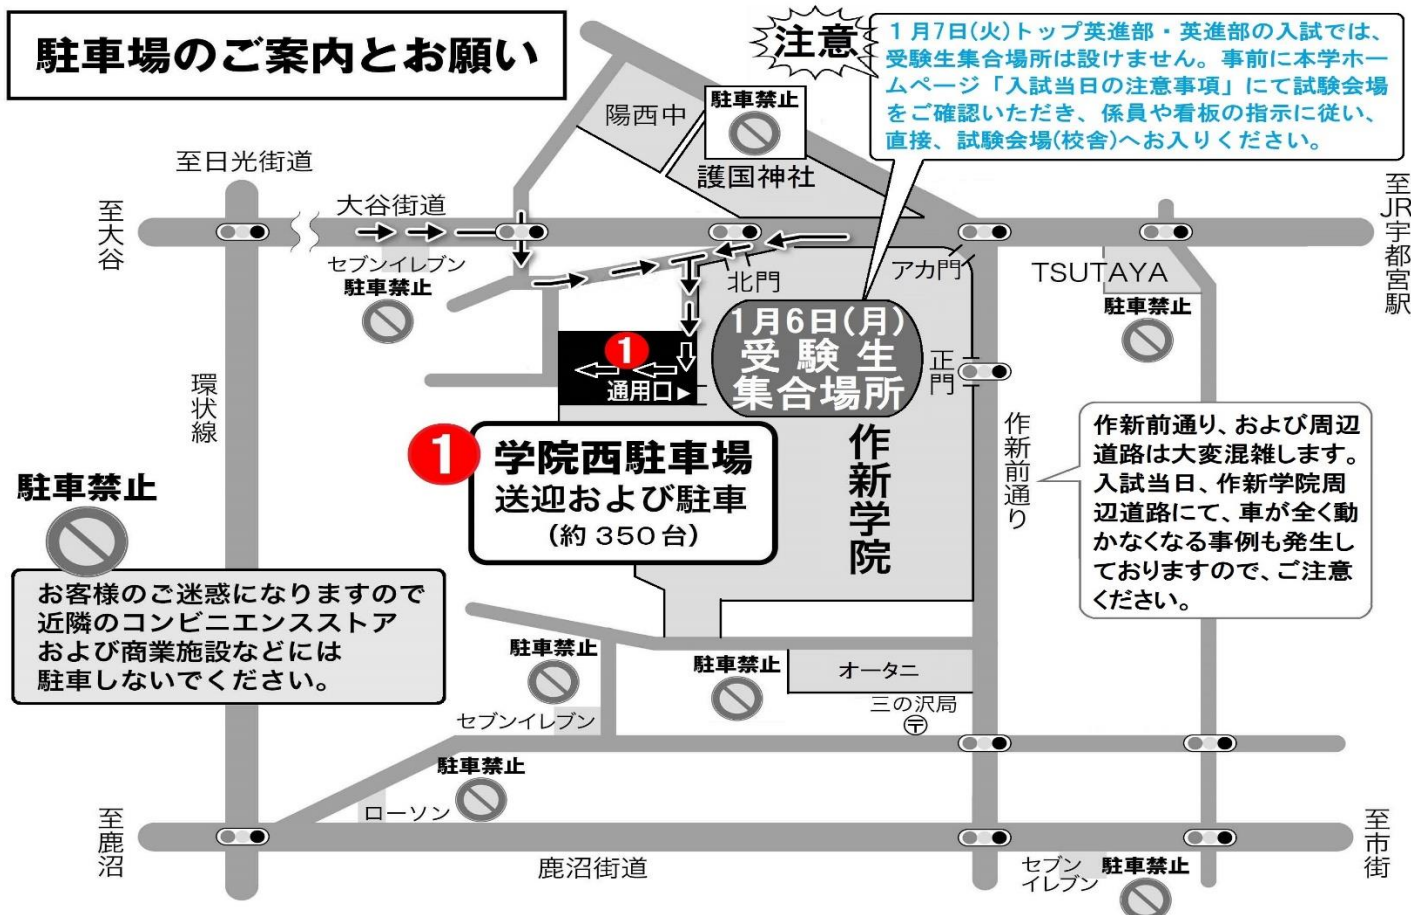

作新学院高等学校 令和2年度（2020年度）第1回入学試験 「受験生送迎」および「駐車場」「駐輪場」利用に際してのお願い

入学試験当日の本学院（一の沢）周辺は、受験生送迎の車両などで大変混雑いたします。車での送迎は、できる限りご遠慮ください。入学試験当日、「作新前通り」および周辺道路で、車が全く動かなくなる事例も発生しております。また、近隣の交通状況による遅刻は認められませんので、ご注意ください。また、近隣商業施設への駐車は絶対になさらないよう、お願いいたします。

駐車場につきましては、下記のとおり駐車場をご用意しておりますが、駐車台数に限りがございますので公共交通機関をご利用くださいますよう、ご協力をお願いいたします。

送迎および駐車（乗降）

- 1** 学院西駐車場（旧JR車庫） **送迎および駐車（乗降）**

★受験生の駐輪場について

駐輪場を学内に用意しております。自転車でお越しの受験生は、正門またはアカ門（アカデミア・ゲート）から入り、係員の指示に従って駐輪してください。

※護国神社駐車場は使用できません。

※学院西駐車場の駐車台数には限りがございます。あらかじめご了承ください。

(最大駐車可能台数 約350台)