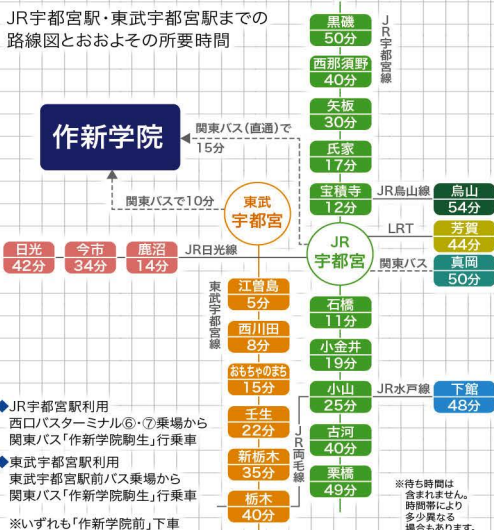

午前・午後の部

8.1
土曜日

午前・午後の部

8.2
日曜日

インターネット申し込みは
6月1日(月)から
開始予定

中学3年生のみ、同伴の保護者は
1名のみ参加可能です。

午前の部 9:00~11:00
(受付8:30~9:00)

午後の部 13:00~15:00
(受付12:30~13:00)

お願い

駐車場には限りがありますので、
公共交通機関をご利用ください。
近隣商業施設への駐車はご遠慮ください。

作新学院高等学校

トップ英進部 英進部 総合進学部 情報科学部

お問い合わせ/入試・情報課

TEL 028-647-4591

〒320-8525 宇都宮市一の沢1丁目1番41号

JR宇都宮駅・東武宇都宮駅までの
路線図とおおよその所要時間

- ◆JR宇都宮駅利用
西口バスターミナル⑥・⑦乗場から
関東バス「作新学院駒生」行乗車
 - ◆東武宇都宮駅利用
東武宇都宮駅前バス乗場から
関東バス「作新学院駒生」行乗車
- ※いずれも「作新学院前」下車

ホームページからは
こちらをクリックして
お申し込みください。

スマホからの
簡単お申し込み
こちら

午後の部のみ

午前・午後の部

午前・午後の部

7.31 金曜日

8.1 土曜日

8.2 日曜日

午前の部 9:00~11:00 受付 8:30~9:00 9:30~校内自由見学となります。

午後の部 13:00~15:00 受付 12:30~13:00 13:30~校内自由見学となります。

○予約は中学3年生及び同伴保護者1名のみとなります。
※説明会の会場への入場は保護者1名となりますが、校内自由見学の時間は他の同伴者も一緒に見学が可能です。学校紹介動画などをご覧ください。

マスクットキャラクター さくしろ