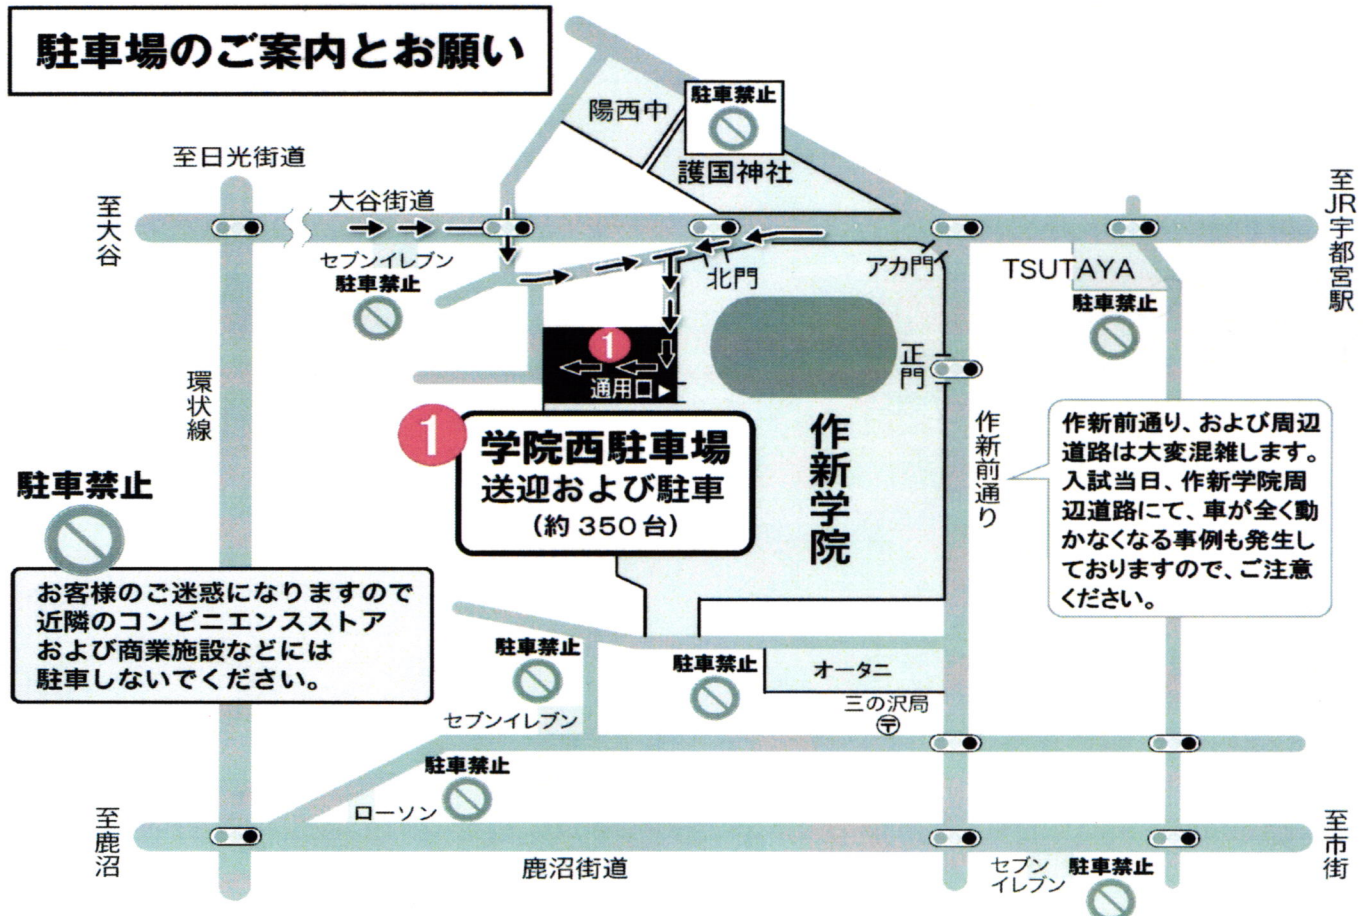

作新学院高等学校 令和3年度（2021年度）第2回入学試験 「受験生送迎」および「駐車場」「駐輪場」利用に際してのお願い

入学試験当日の本校（一の沢）周辺は、受験生送迎の車両などで大変混雑いたします。車での送迎は、できる限りご遠慮ください。入学試験当日、「作新前通り」および周辺道路で、車が全く動かなくなる事例も発生しております。また、近隣の交通状況による遅刻は認められませんので、ご注意ください。また、近隣商業施設への駐車は絶対になさらないよう、お願いいたします。

駐車場につきましては、下記のとおり駐車場をご用意しておりますが、駐車台数に限りがございますので公共交通機関をご利用くださいますよう、ご協力をお願いいたします。

送迎および駐車（乗降）

- ① 学院西駐車場（旧JR車庫） **送迎および駐車（乗降）**

★受験生の駐輪場について

駐輪場を学内に用意しております。自転車でお越しの受験生は、正門またはアカ門（アカデミア・ゲート）から入り、係員の指示に従って駐輪してください。

※護国神社駐車場は使用できません。

※学院西駐車場の駐車台数には限りがございます。あらかじめご了承ください。

(最大駐車可能台数 約350台)