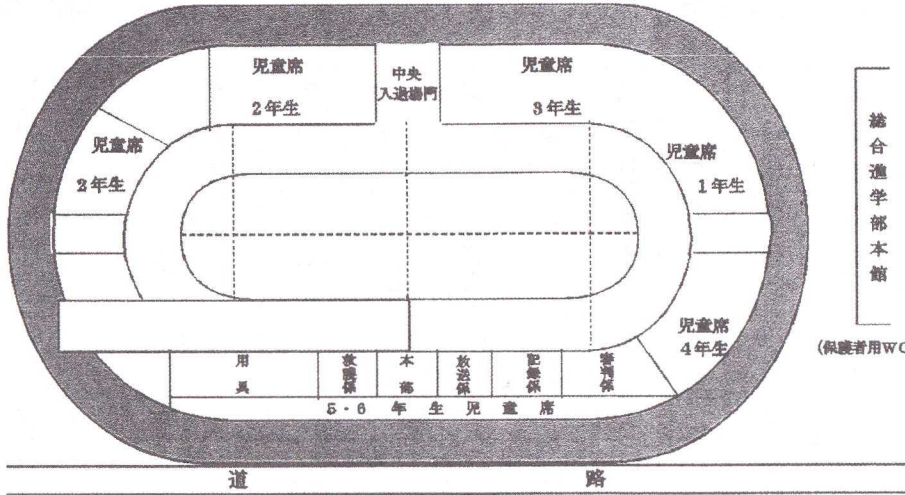

赤 白 青
得点板

会場案内 (南グラウンド)

総合体育館
(児童用WC)

総合進学部本館
(保護者用WC)

応援歌

- カカカ 勝ちどきあげん
雲わき出づる 青空に
来たらば来たれ 闘志示さん
気がいた熱だ 作新 作新
作新の力
- カカカ 勝ちどきあげよ
草萌え出づる 朝露に
たおらば たおれ 闘志ほこらん
若さだ意気だ 作新 作新
作新の力

作新讃歌

- みよとぶ鳥に風ひかり
月日はながれ
眉あげて若者よ胸はろう
きらめくは作新の
希望のひざし
- ゆけあげほの雲ひかり
旅路はるか
耳すまし若者よ指さそう
かがやくは作新の
理想のひとみ
- きけ摘む花に夢ひかり
ねがいはあふれ
声たかく若者よ手をくもう
つらぬくは作新の
偉風の讃歌

作新学院創立137周年記念

運動会

日時 令和4年9月23日(金)
午前8時30分 開会
会場 作新学院南グラウンド

雨天の場合 9月24日(土)
作新学院南グラウンド

作新学院小学部

学院長	船田 元
理事長	船田 恵
小学部長	八島 禎宏

小学部運動会

開会式